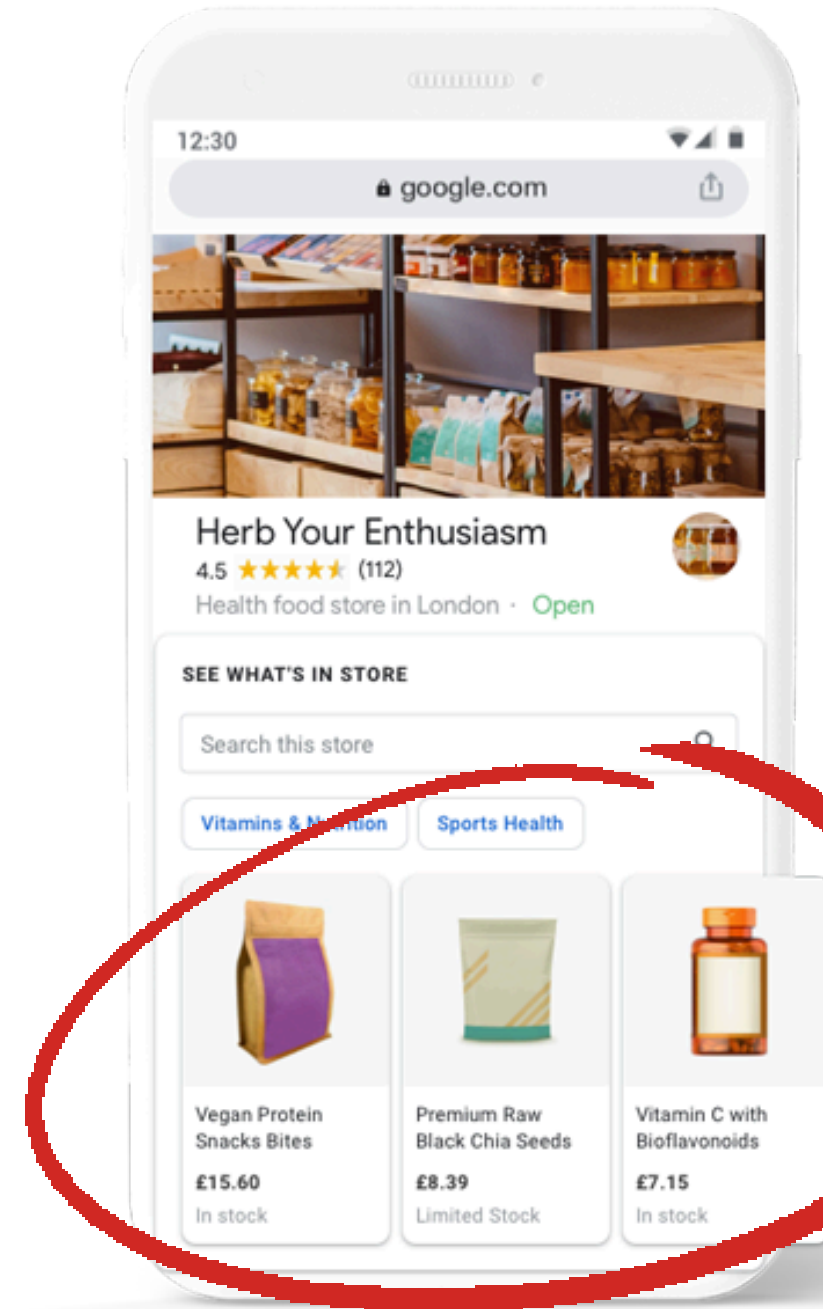

or

 Select photos or videos

이미지 업로드 시 주의사항

- **이미지 파일 형식:**
JPG or PNG
- **크기:** 10 KB - 5 MB
- **이미지 파일 권장 크기:**
가로 250 px, 세로 250 px

사진 예시

구글 비즈니스 프로필 상품 추가

FACT

고객중 49%가 구글 통하여 새로운 상품을 접해

- **추가적인 온라인 상품 노출:**

제품과 서비스를 사용하여 고객에게 더 많은 정보를
제공하여 빠른 결정 도움

How?

Seattle Corner Store

OVERVIEW POSTS **PRODUCTS** REVIEWS

64,466 potential customers viewed your business on Google last month; showcase products to them for no charge!