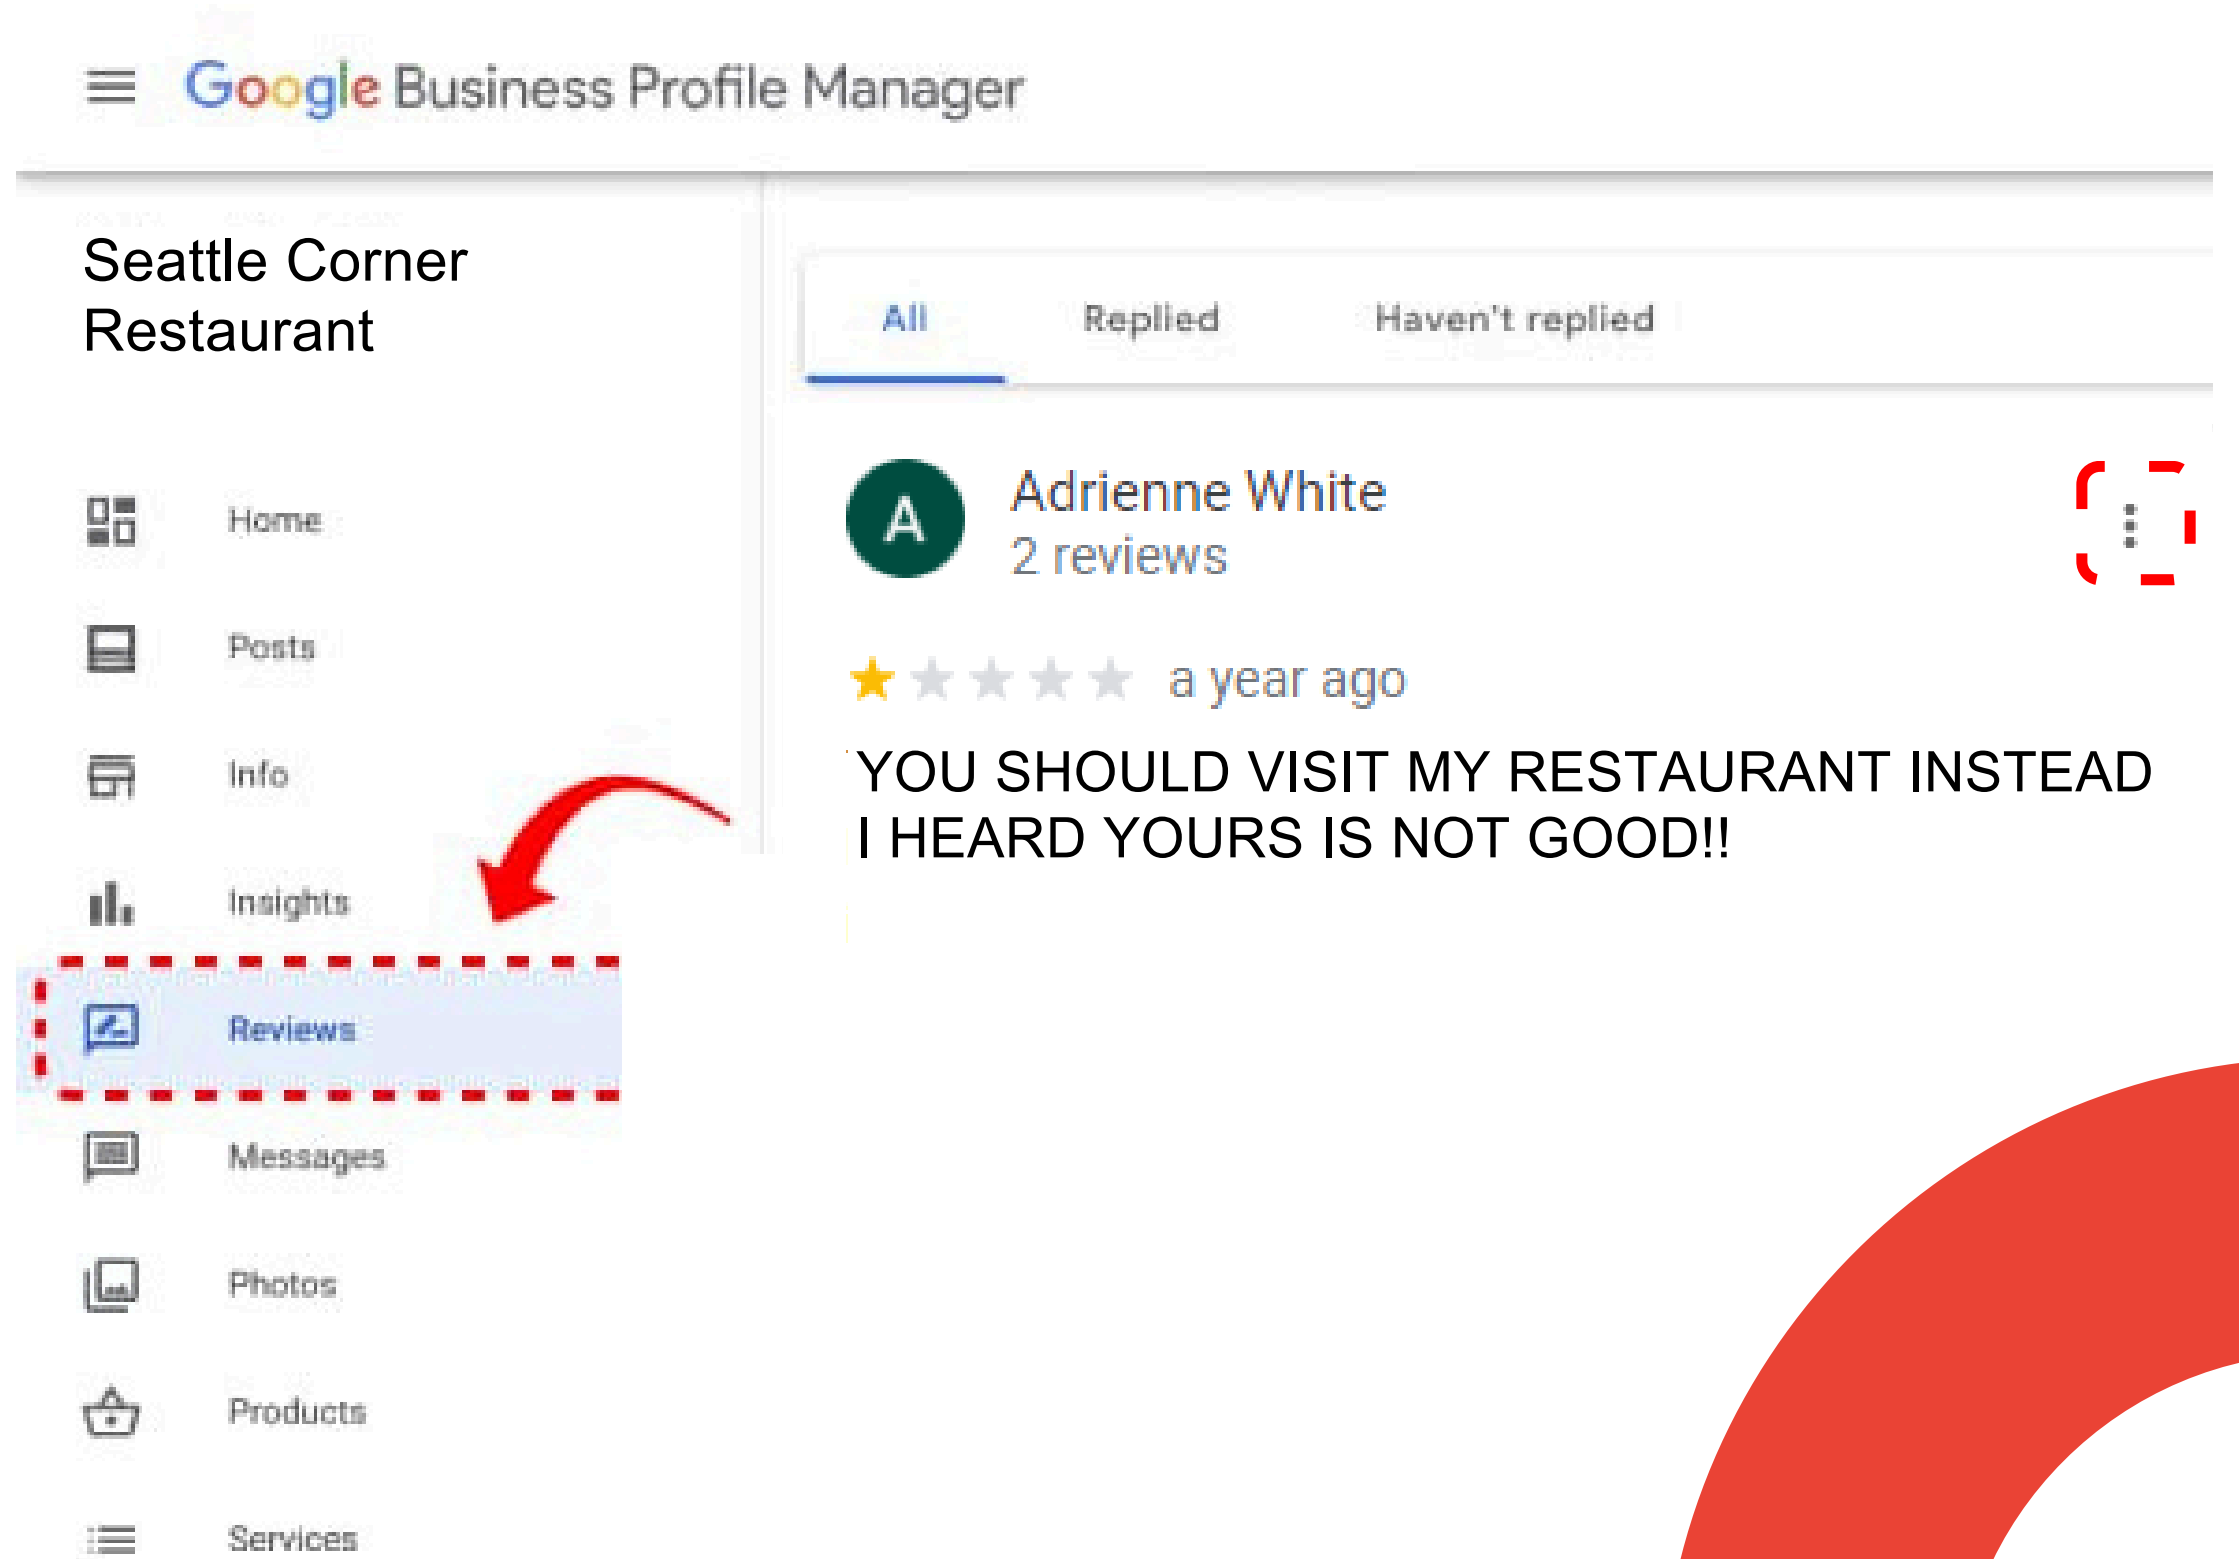

구글 가이드라인을 위반한 리뷰 신고

고객리뷰가 구글 가이드라인을 위반한다고 생각되는 경우, 하단에 제시된 순서에 따라 조치를 취하십시오.

- 비즈니스 프로필로 이동
- 리뷰 읽기를 클릭
- 리뷰 오른쪽 상단에 있는 세 개의 점 클릭후 검토 신고를 선택

구글이 리뷰 가이드라인을 위반 여부를 검토후, 최종적으로 진위 여부 판단

How?

고객에게 리뷰 요청 방법

← Get more reviews